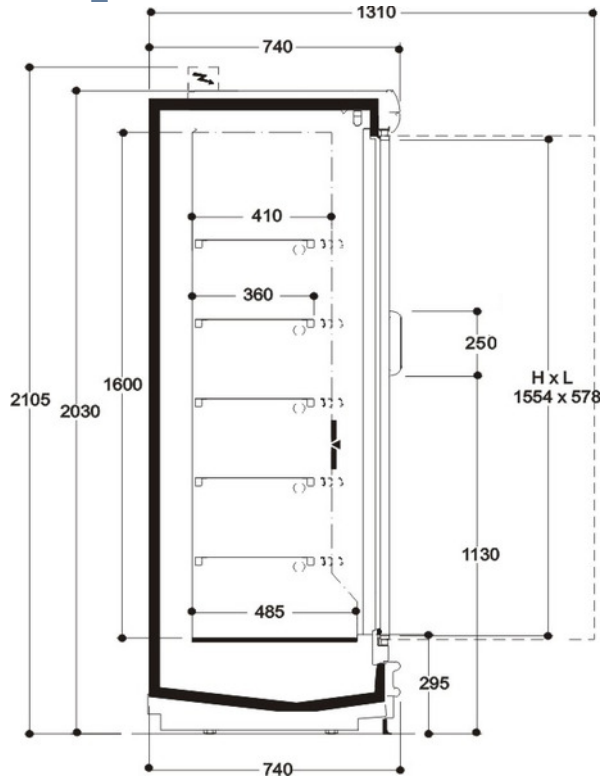

Product categories

Technical features

GAZELLE 4													
Length mm		1250		1875		2500		3750		2000		2310	
Height mm		20	22	20	22	20	22	20	22	20	22	20	22
GAZELLE 4	DG	•	•	•	•	•	•	•	•	•	•	•	•
	SG	•	•	•	•	•	•	•	•	•	•	•	•
Display area m ²	DG	1.54	1.71	2.30	2.67	3.08	2.58	4.62	5.17	2.38	2.67	2.75	3.06
	SG	2.06	2.30	3.08	3.44	4.11	4.60	6.17	6.90	3.18	3.55	3.67	4.10
Loading area m ²	DG	0.90	0.90	1.35	1.65	1.85	1.35	2.75	2.75	1.77	1.77	2.04	2.04
	SG	0.90	0.90	1.35	1.35	1.85	1.85	2.75	2.75	1.77	1.77	2.04	2.04
End thickness mm		End thickness mm : 30.00 (+ 35 Bumper rail) Canopy : 70											

DG 20_C

DG 20_N

DG 20_L

DG 22_C

DG 22_N

DG 22_L

SG C20

SG N20