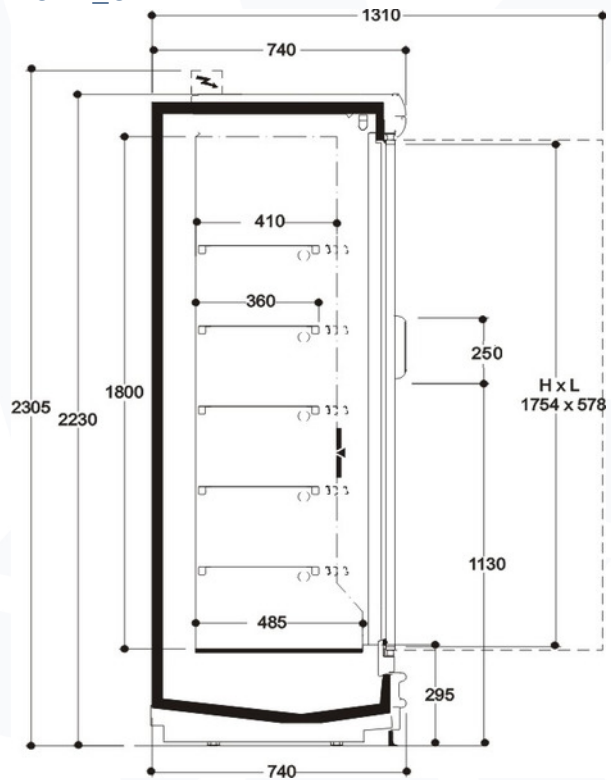

Product categories

Technical features

GAZELLE 4													
Length mm		1250		1875		2500		3750		2000		2310	
Height mm		20	22	20	22	20	22	20	22	20	22	20	22
GAZELLE 4	DG	•	•	•	•	•	•	•	•	•	•	•	•
	SG	•	•	•	•	•	•	•	•	•	•	•	•
Display area m ²	DG	1.54	1.71	2.30	2.67	3.08	2.58	4.62	5.17	2.38	2.67	2.75	3.06
	SG	2.06	2.30	3.08	3.44	4.11	4.60	6.17	6.90	3.18	3.55	3.67	4.10
Loading area m ²	DG	0.90	0.90	1.35	1.65	1.85	1.35	2.75	2.75	1.77	1.77	2.04	2.04
	SG	0.90	0.90	1.35	1.35	1.85	1.85	2.75	2.75	1.77	1.77	2.04	2.04
End thickness mm		End thickness mm : 30.00 (+ 35 Bumper rail) Canopy : 70											

DG 20_C

DG 20_N

DG 20_L

DG 22_C

DG 22_N

DG 22_L

SG C20

SG N20