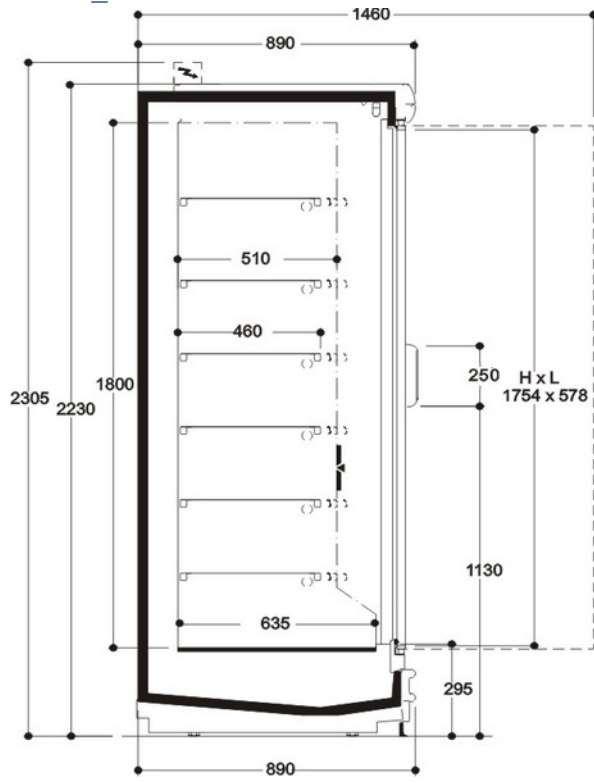

Product categories

Technical features

GAZELLE 4													
Length mm		1250		1875		2500		3750		2000		2310	
Height mm		20	22	20	22	20	22	20	22	20	22	20	22
GAZELLE 4	DG	•	•	•	•	•	•	•	•	•	•	•	•
	SG	•	•	•	•	•	•	•	•	•	•	•	•
Display area m ²	DG	1.54	1.71	2.30	2.67	3.08	2.58	4.62	5.17	2.38	2.67	2.75	3.06
	SG	2.06	2.30	3.08	3.44	4.11	4.60	6.17	6.90	3.18	3.55	3.67	4.10
Loading area m ²	DG	0.90	0.90	1.35	1.65	1.85	1.35	2.75	2.75	1.77	1.77	2.04	2.04
	SG	0.90	0.90	1.35	1.35	1.85	1.85	2.75	2.75	1.77	1.77	2.04	2.04
End thickness mm		End thickness mm : 30.00 (+ 35 Bumper rail) Canopy : 70											

DG 20_C

DG 20_N

DG 20_L

DG 22_C

DG 22_N

DG 22_L

SG C20

SG N20