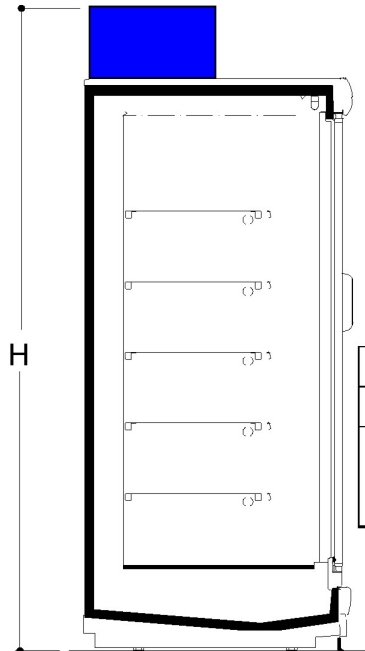

EPTABLUE OPTION

	L	H (mm)	
		20	22
GAZELLE C-N	2500	2340	2540
	3750	2250	2450
GAZELLE L	1875	2250	2450
	2500	2250	2450
	3750	2250	2450
	MT200	2250	2450
	MT2310	2250	2450