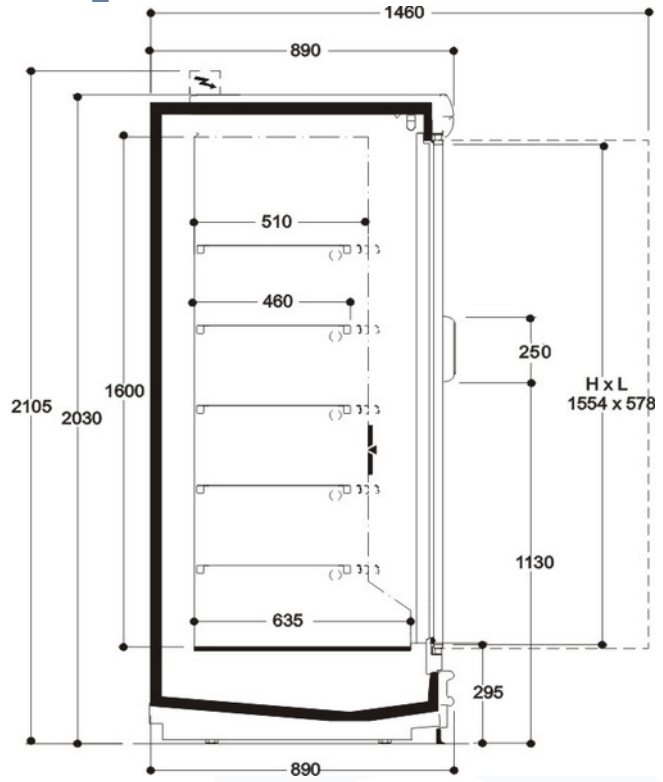

DG 20_N

DG 22_C