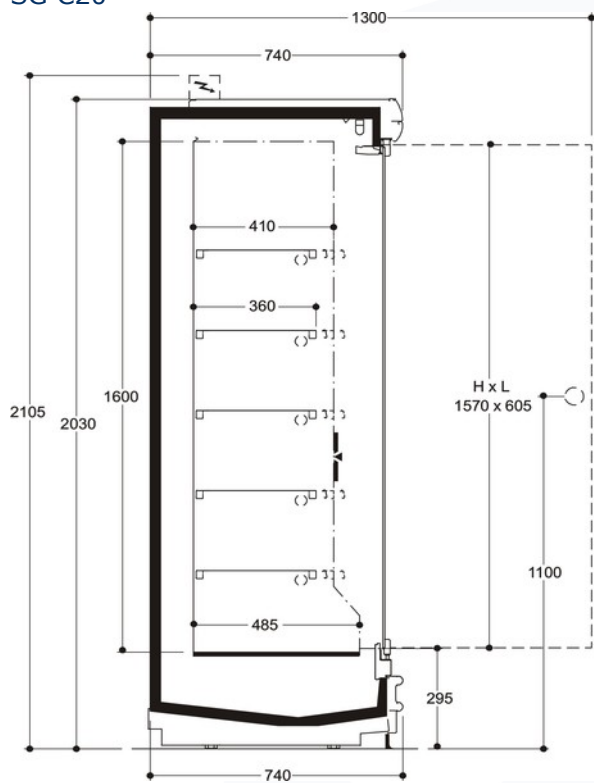

Product categories

Technical features

GAZELLE 4													
Length mm		1250		1875		2500		3750		2000		2310	
Height mm		20	22	20	22	20	22	20	22	20	22	20	22
GAZELLE 4	DG	•	•	•	•	•	•	•	•	•	•	•	•
	SG	•	•	•	•	•	•	•	•	•	•	•	•
Display area m ²	DG	1.54	1.71	2.30	2.67	3.08	2.58	4.62	5.17	2.38	2.67	2.75	3.06
	SG	2.06	2.30	3.08	3.44	4.11	4.60	6.17	6.90	3.18	3.55	3.67	4.10
Loading area m ²	DG	0.90	0.90	1.35	1.65	1.85	1.35	2.75	2.75	1.77	1.77	2.04	2.04
	SG	0.90	0.90	1.35	1.35	1.85	1.85	2.75	2.75	1.77	1.77	2.04	2.04
End thickness mm		End thickness mm : 30.00 (+ 35 Bumper rail) Canopy : 70											

DG 20_C

DG 20_N

DG 20_L

DG 22_C

DG 22_N

DG 22_L

SG C20

SG N20