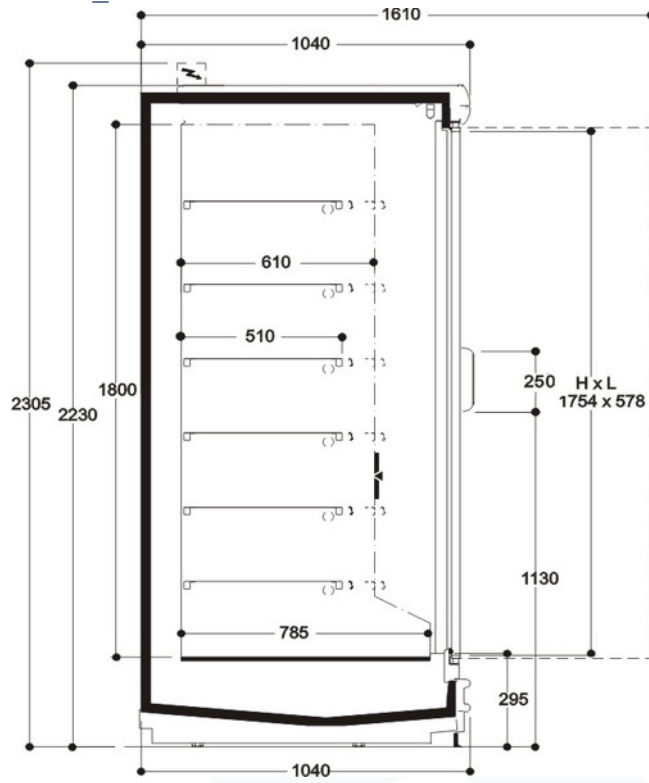

Product categories

Technical features

GAZELLE 4													
Length mm		1250		1875		2500		3750		2000		2310	
Height mm		20	22	20	22	20	22	20	22	20	22	20	22
GAZELLE 4	DG	•	•	•	•	•	•	•	•	•	•	•	•
	SG	•	•	•	•	•	•	•	•	•	•	•	•
Display area m ²	DG	1.54	1.71	2.30	2.67	3.08	2.58	4.62	5.17	2.38	2.67	2.75	3.06
	SG	2.06	2.30	3.08	3.44	4.11	4.60	6.17	6.90	3.18	3.55	3.67	4.10
Loading area m ²	DG	0.90	0.90	1.35	1.65	1.85	1.35	2.75	2.75	1.77	1.77	2.04	2.04
	SG	0.90	0.90	1.35	1.35	1.85	1.85	2.75	2.75	1.77	1.77	2.04	2.04
End thickness mm		End thickness mm : 30.00 (+ 35 Bumper rail) Canopy : 70											

DG 20_C

DG 20_N

DG 20_L

DG 22_C

DG 22_N

DG 22_L

SG C20

SG N20