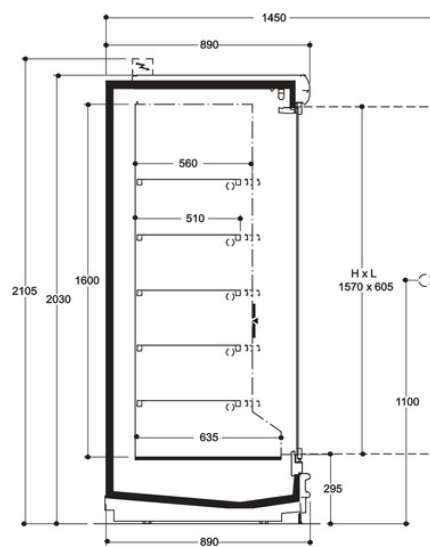

Product categories

Technical features

GAZELLE 4													
Length mm		1250		1875		2500		3750		2000		2310	
Height mm		20	22	20	22	20	22	20	22	20	22	20	22
GAZELLE 4	DG	•	•	•	•	•	•	•	•	•	•	•	•
	SG	•	•	•	•	•	•	•	•	•	•	•	•
Display area m ²	DG	1.54	1.71	2.30	2.67	3.08	2.58	4.62	5.17	2.38	2.67	2.75	3.06
	SG	2.06	2.30	3.08	3.44	4.11	4.60	6.17	6.90	3.18	3.55	3.67	4.10
Loading area m ²	DG	0.90	0.90	1.35	1.65	1.85	1.35	2.75	2.75	1.77	1.77	2.04	2.04
	SG	0.90	0.90	1.35	1.35	1.85	1.85	2.75	2.75	1.77	1.77	2.04	2.04
End thickness mm		End thickness mm : 30.00 (+ 35 Bumper rail) Canopy : 70											

DG 20_C

DG 20_N

DG 20_L

DG 22_C

DG 22_N

DG 22_L

SG C20

SG N20