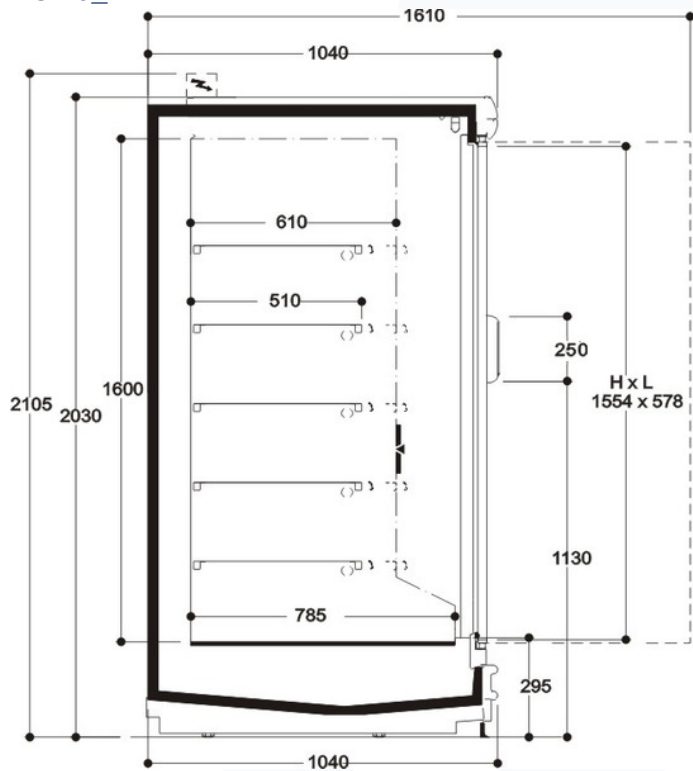

Product categories

Technical features

GAZELLE 4													
Length mm		1250		1875		2500		3750		2000		2310	
Height mm		20	22	20	22	20	22	20	22	20	22	20	22
GAZELLE 4	DG	•	•	•	•	•	•	•	•	•	•	•	•
	SG	•	•	•	•	•	•	•	•	•	•	•	•
Display area m ²	DG	1.54	1.71	2.30	2.67	3.08	2.58	4.62	5.17	2.38	2.67	2.75	3.06
	SG	2.06	2.30	3.08	3.44	4.11	4.60	6.17	6.90	3.18	3.55	3.67	4.10
Loading area m ²	DG	0.90	0.90	1.35	1.65	1.85	1.35	2.75	2.75	1.77	1.77	2.04	2.04
	SG	0.90	0.90	1.35	1.35	1.85	1.85	2.75	2.75	1.77	1.77	2.04	2.04
End thickness mm		End thickness mm : 30.00 (+ 35 Bumper rail) Canopy : 70											

DG 20_C

DG 20_N

DG 20_L

DG 22_C

DG 22_N

DG 22_L

SG C20

SG N20