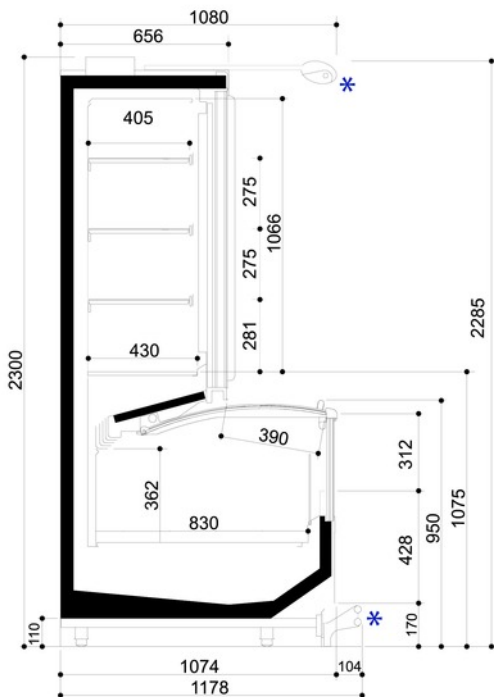

CAYMAN 2 H2200 - LG300