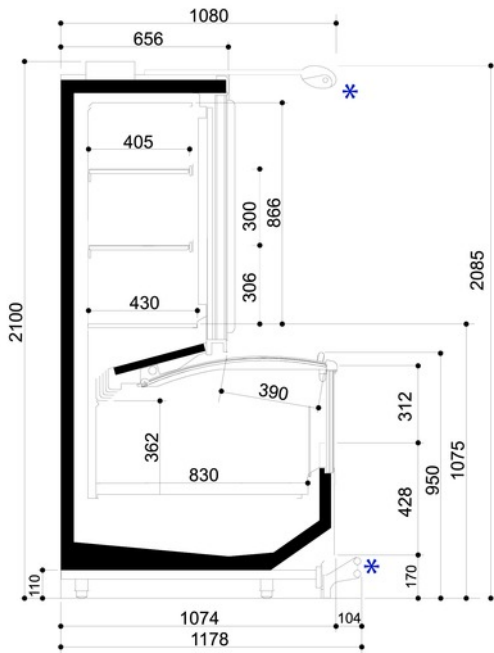

CAYMAN 2 H2000 - HG400