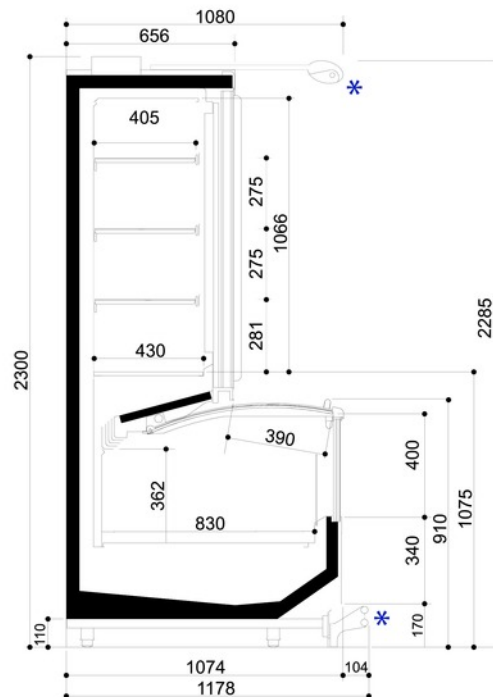

CAYMAN 2 H2200 - HG400