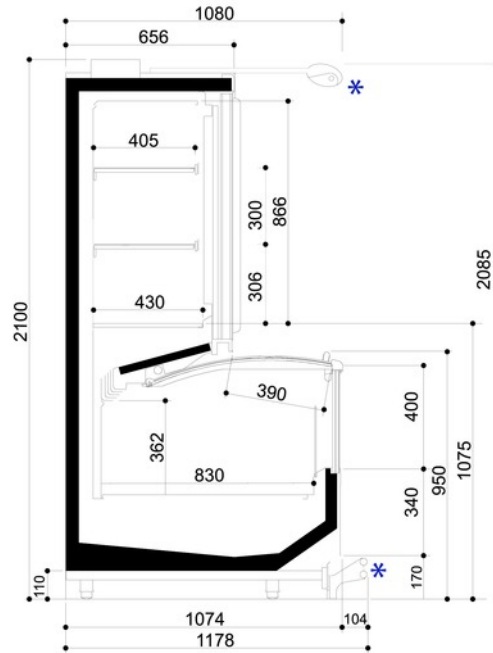

CAYMAN 2 H2000 - LG300

CAYMAN 2 H2000 - HG400