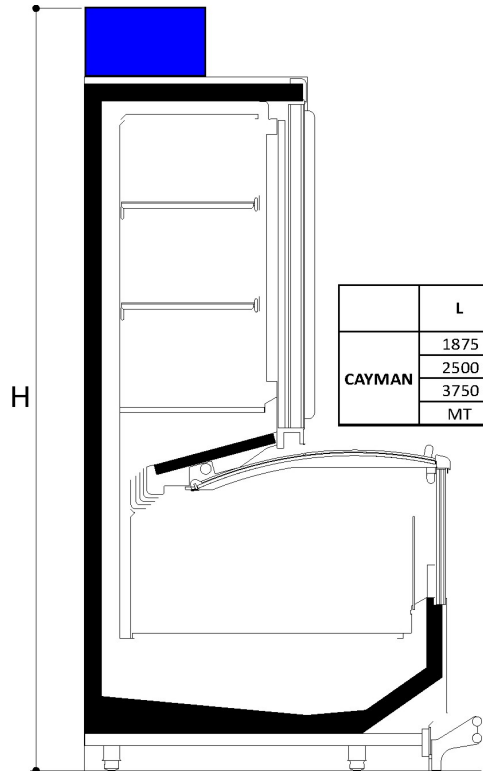

EPTABLUE OPTION

	L	H (mm)	
		20	22
CAYMAN	1875	2280	2480
	2500	2280	2480
	3750	2280	2480
	MT	2100	2300